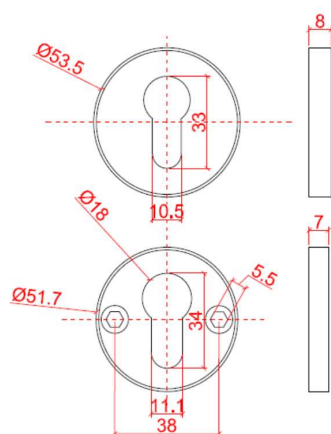

Nom de produit: MORE - ROSAS CYLINDRE INOX

Reference(s): 309546

MORE
by solid international

MORE - ACCESSOIRES

FICHE TECHNIQUE

EMBALLAGE

1 paire emballée dans un emballage plastique individuel avec serrure euro
10 packs individuels dans 1 boîte blanche (180x150x55)
20 boîtes blanches en carton marron (380x320x300)

DESSIN TECHNIQUE

CERTIFICATION

SS304

VIDÉO D'INSTALLATION

N/A

SOLID
international

Bien que Solid International prenne le plus grand soin dans la création du contenu, il est toujours possible que certaines informations soient incorrectes ou obsolètes ou ne soient plus correctes au fil du temps. Solid International n'est donc pas responsable des conséquences des activités entreprises sur la base de ce contenu.

Pour la fiche technique en français, veuillez consulter les pages 3 et 4 de ce document.

Plus d'informations? Jetez un oeil à notre site web via www.solidintl.com