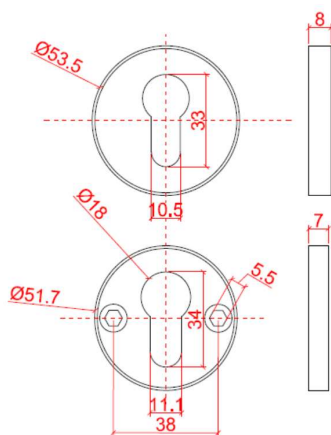

Productnaam: MORE - CILINDERROSAS INOX

Referentie(s): 309546

MORE
by solid international

MORE - ACCESSOIRES

TECHNISCHE FICHE

VERPAKKING

1 paar verpakt in individueel plastic verpakking met euro lock
10 individuele verpakking in 1 witte doos (180x150x55)
20 witte dozen in bruin karton (380x320x300)

TECHNISCHE TEKENING

CERTIFICATIE

SS304

INSTALLATIE VIDEO

N/A

SOLID
international

Hoewel Solid International bij de totstandkoming van de content de grootst mogelijke zorgvuldigheid betracht, bestaat altijd de mogelijkheid dat bepaalde informatie niet klopt of na verloop van tijd verouderd of niet meer juist is. Solid International is dan ook niet aansprakelijk voor de gevolgen van activiteiten die worden ondernomen op basis van deze content.

Pour la fiche technique en français, veuillez consulter les pages 3 et 4 de ce document.

Meer informatie? Neem een kijkje op onze website via www.solidintl.com