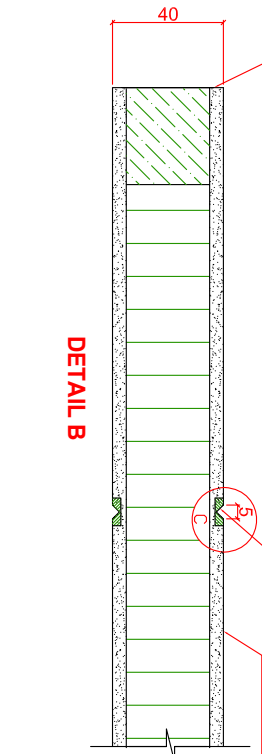

MDF

EIKEN AFKANTING

INLEG MASSIEVE EIK

MDF

HONINGRAAT/
ALVEOLAIRE

MASSIEVE EIK OF ES /
CHENE MASSIVE OU FRENE

WWW.SOLIDINTL.COM
SOLID INTL
050 373 3680
Info@solidintl.com

PORTIXX	630	730	780	830	930
	304817	304824	304831	304848	304855